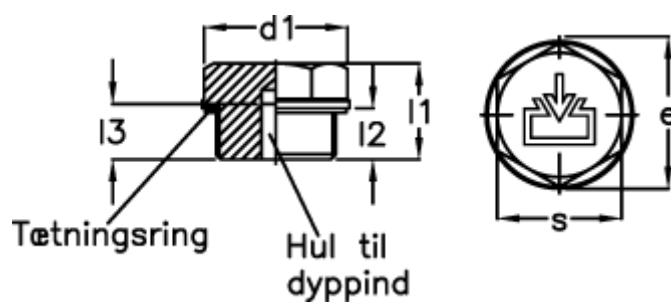

Varenummer: 20245523
Beskrivelse: E+G
Gevindprop GN 742-40-G1-ES-1

Mål

$d1 = 40$
 $d2 = G1$
 $d4 = M5$
 $e = 37.0$
 $l1 = 19.5$
 $l2 = 11.0$
 $s = 32$